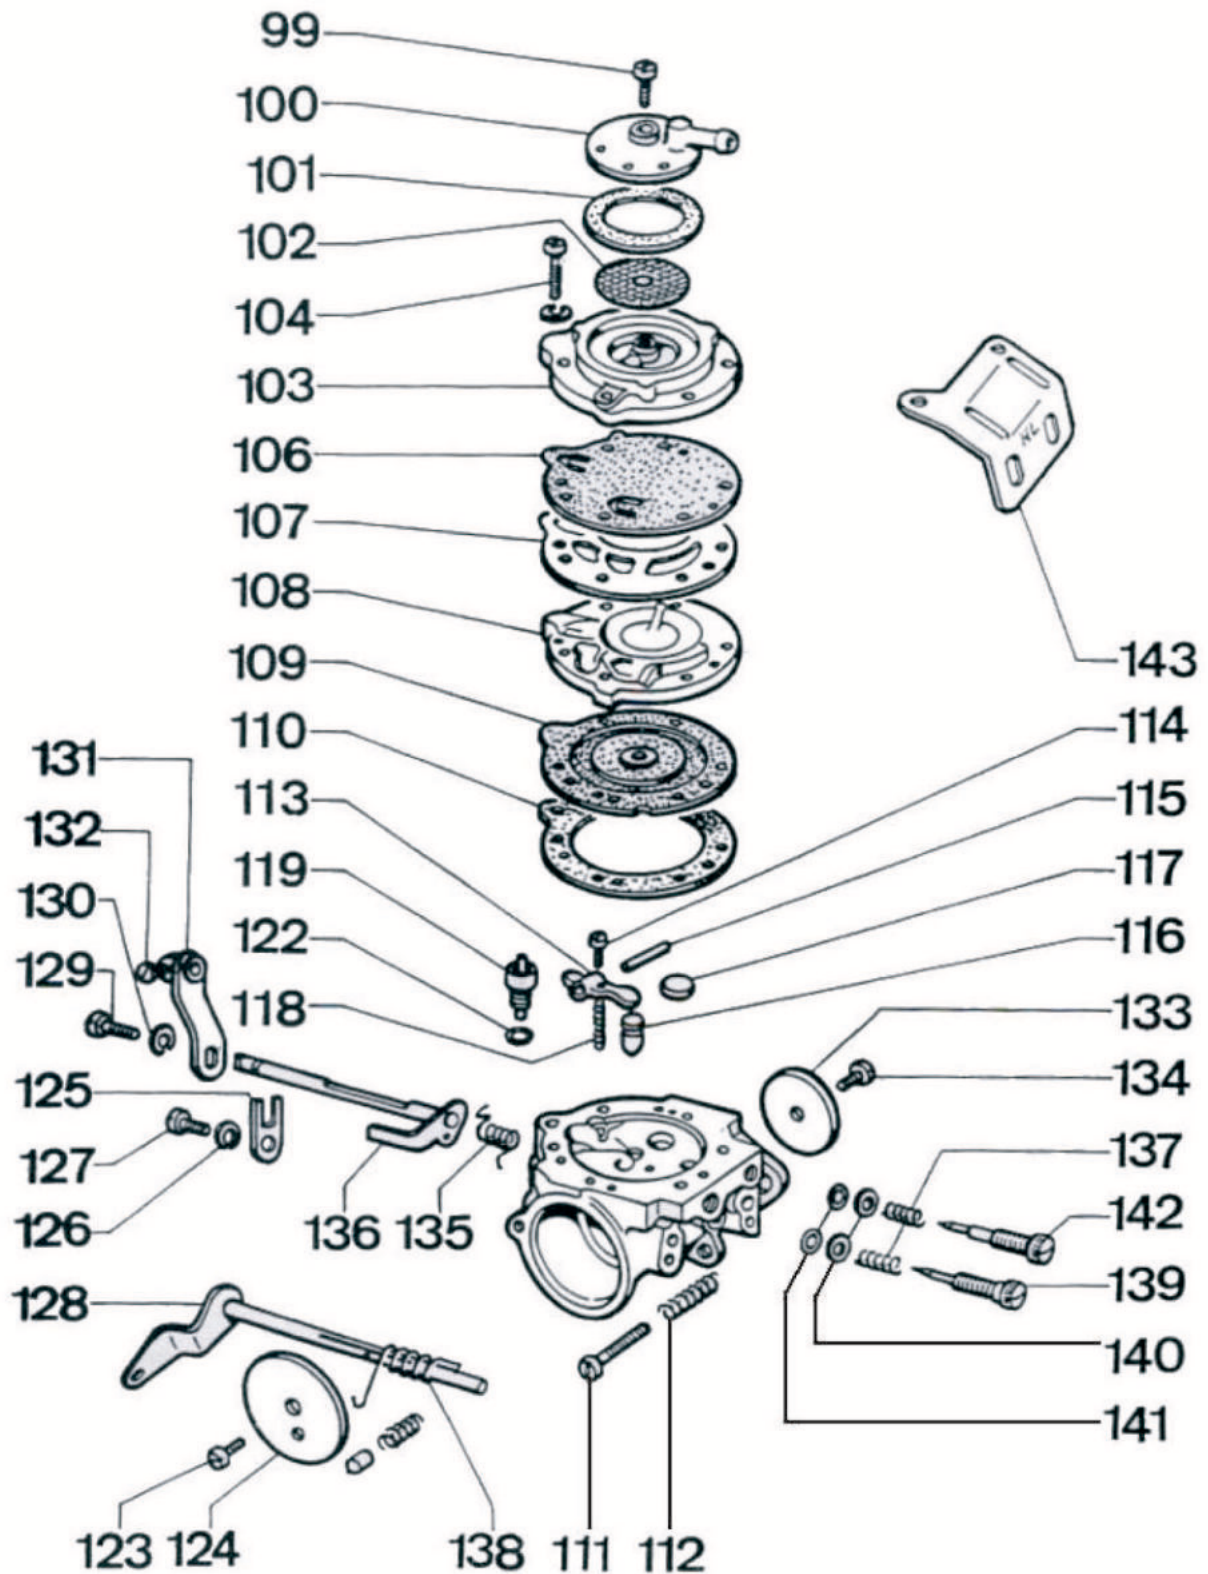

コマーW60用キャブレター HL166 パーツリスト

コマ-W60 キャブレター HL166 パーツリスト 2020

NO.	在庫	パーツNO.	パーツ名
074		S060-074	SKW60/80 キャブレター HL166
074	※	KMIK-190-01	キャブレター HL334 19.8φ
099		NORM-099	FUELカバーフィルタースクリュー
100		H166-100	FUELカバーフィルター
101		H166-101	FUELカバーフィルターガスケット
102		H166-102	FUELフィルター
103	※	H166-103	FUELポンプボディー UPPER
104		NORM-104	ホディーフィキシングスクリュー
106		H166-106	ポンピングダイヤフラム テフロン 厚
107		H166-107	ポンピングダイヤフラムガスケット
108	※	H166-108	FUELポンプボディー LOWER
109		H166-109	メインダイヤフラム
110		H166-110	メインダイヤフラムガスケット
111	※	NORM-111	アイドルスクリュー
112	※	H166-112	アイドルスクリュースプリング
113		H166-113	インレットコントロールレバー
114		H166-114	インレットコントロールレバースクリュー
115		H166-115	インレットコントロールレバーピン
116	※	H166-116	スプレーノズルOリング ティロットソン
117	※	H166-117	LOWERボディー プラグ
118		H166-118	インレットプレッシャースプリング
119		H166-119-01	ニードルバルブ HLC706 シルバー Comp.
122	※	H166-122	インレットニードルバルブ銅ワッシャー
123	※	NORM-123	チョークバタフライフィキシングスクリュー
124		H166-124	チョークバタフライシャッター
125		H166-125	アクセルスロットルシャフトクリップ
126		NORM-126	アクセルスロットルシャフトクリップワッシャー
127		NORM-127	アクセルスロットルシャフトクリップスクリュー
128		H166-128-01	チョークスロットルシャフト with スターターレバー
129	※	NORM-129	アクセススロットルレバー FIX.スクリュー
130	※	NORM-130	アクセススロットルレバー FIX.ワッシャー
131		H166-131-04	アクセルスロットルシャフトカラー
131		H166-131	アクセルスロットルレバー
133		H166-133	アクセルバタフライシャッター
134	※	NORM-134	アクセルバタフライフィキシングスクリュー
135		H166-135	アクセルスロットルシャフトリターンズスプリング
136		H166-136	アクセルスロットルシャフト
137		H166-137	ニードルスプリング
138		H166-138	チョークスロットルシャフトリターンズスプリング
139		H166-139	ハイニードル
140	※	NORM-140	ニードルワッシャー F4.3x7x0.5
141		H166-141	ニードルOリング
142		H166-142	ローニードル
143	※	H166-143	ニードルカバー
144		H166-144	HL166 ダイヤフラム+ガスケットSET
145		H166-145	HL166 リペアキット