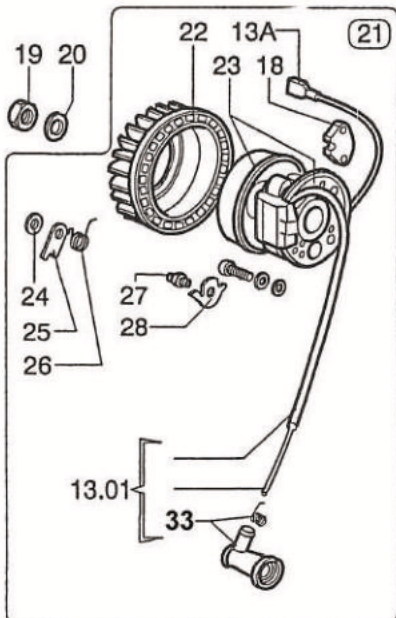

## Comer60 パーツリスト 2020

NO.	在庫	パーツNO.	パーツ名
001		S060-001	SKW60/80 スターターComp.
007		S060-007-01	SKW60/80 スターターロープ
008		S060-008-01	SKW60/80 スターターハンドル Comp.
013	※	S060-013-01	SKW60/80 スパークプラグケーブル Comp.
013	※	S060-013-02	SKW60/80 エンジンストップケーブル Comp.
013	※	NORM-013	SKW60/80 ストップケーブル ギボシ(メス)
014	※	S080-014	SKW80/K85 スターターケースステッカー LOWER
014	※	S060-014	SKW60 スターターケースステッカー LOWER
015	※	S060-015	SKW60/80 スターターケースステッカー UPPER
018	※	S060-018	W60/80 イグニッションモジュール
019		NORM-019	SKW60/80 イグニッションナット M10x1x8 正ネジ
020		NORM-020	SKW60/80 イグニッションナットワッシャー F10
021		S060-021-01	SKW60/80 イグニッションComp. BOSH-DUCATI
022	※	S060-022	SKW60/80 イグニッションファン
023	※	S060-023-06	SKW60/80 イグニッションコイル DUCATI
024		NORM-024	SKW60/80 イグニッションフック リテイングリング
025		S060-025	SKW60/80 イグニッションフック
026		S060-026	SKW60/80 イグニッションフックスプリング
027		S060-027	SKW60/80 イグニッションフックピン DUCATI
028		S060-028	SKW60/80 イグニッションファンロックワッシャー
033		S060-033	SKW60/80 プラグキャップComp.
034		S060-034-01	SKW60/80 エキゾーストボックス
035		S060-035	SKW60/80 エキゾーストガスカート
040		S060-040	SKW60 クランクシャフト ASSY
041		NORM-041-01	SKW60/80 半月キー 3x5x12,65
042		NORM-042	SKW60/80 大端ケースベアリング SNR
042		NORM-042-08	SKW60/80 大端ケースベアリング SKF 純正
043		S060-043	SKW60/80 クランクケースガスカート
044	※	S080-044	SKW80 クランクケース
044	※	W060-044	W60 クランクケース
047		S080-047	SKW80 スラストワッシャー
048		NORM-048-01	SKW60/80 小端ベアリング 12x17x13
049		S060-049	SKW60 コンロッドComp.
049		S080-049	SKW80 コンロッドComp.
050		NORM-050-01	SKW80 大端ベアリング 16x22x12
050		NORM-050-02	SKW60 大端ベアリング 14x20x12
051		S060-051	SKW60 クランクピン
051		S080-051	SKW80 クランクピン
052		S060-052-01	SKW60 ピストンComp. A
052		S060-052-02	SKW60 ピストンComp. B
052		S060-052-03	SKW60 ピストンComp. C
052	※	S060-052-04	SKW60 ピストンComp. D
052	※	S060-052-05	SKW60 ピストンComp. E
053		S060-053	SKW60 ピストンピン
053		S080-053	SKW80/85 ピストンピン
054		S060-054	SKW60 ピストンピンサークリップ
054		S080-054	SKW80 ピストンピンサークリップ