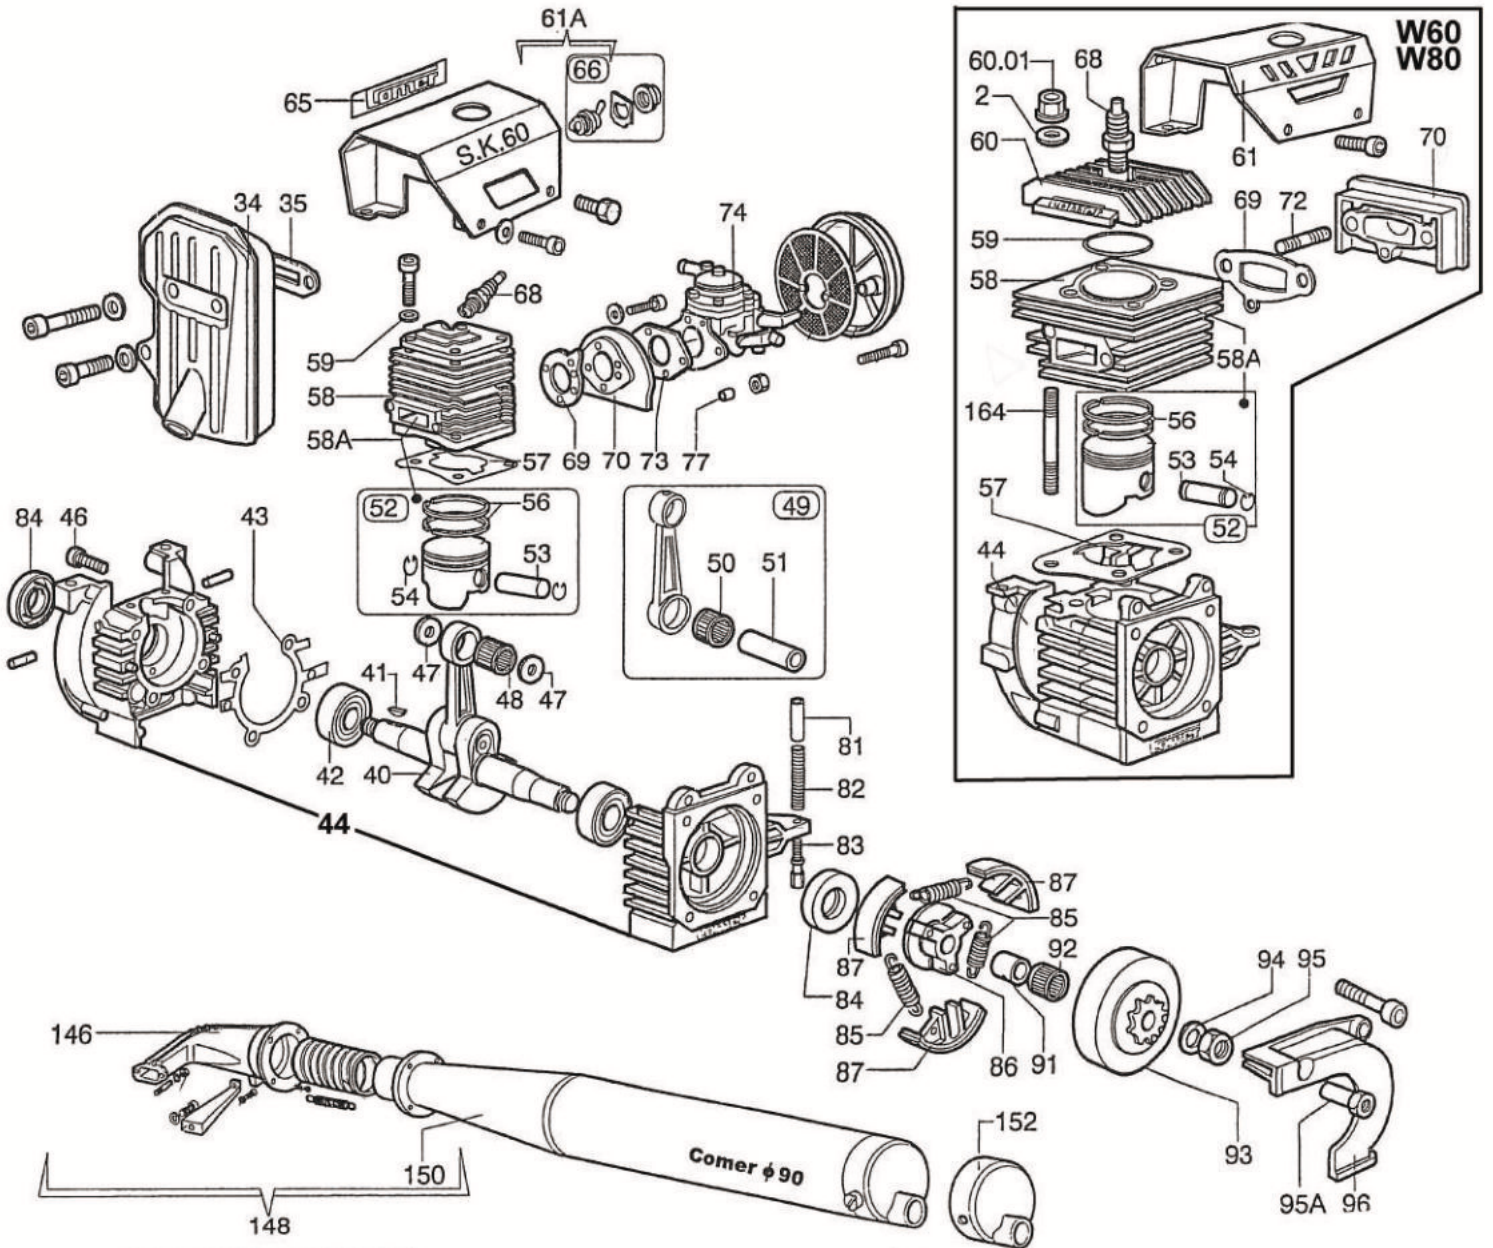

## Comer60 パーツリスト 2020

NO.	在庫	パーツNO.	パーツ名
001		S060-001	SKW60/80 スターターComp.
007		S060-007-01	SKW60/80 スターターロープ
008		S060-008-01	SKW60/80 スターターハンドル Comp.
013	※	S060-013-01	SKW60/80 スパークプラグケーブル Comp.
013	※	S060-013-02	SKW60/80 エンジンストップケーブル Comp.
013	※	NORM-013	SKW60/80 ストップケーブル ギボシ(メス)
014	※	S080-014	SKW80/K85 スターターケースステッカー LOWER
014	※	S060-014	SKW60 スターターケースステッカー LOWER
015	※	S060-015	SKW60/80 スターターケースステッカー UPPER
018	※	S060-018	W60/80 イグニッションモジュール
019		NORM-019	SKW60/80 イグニッションナット M10x1x8 正ネジ
020		NORM-020	SKW60/80 イグニッションナットワッシャー F10
021		S060-021-01	SKW60/80 イグニッションComp. BOSH-DUCATI
022	※	S060-022	SKW60/80 イグニッションファン
023	※	S060-023-06	SKW60/80 イグニッションコイル DUCATI
024		NORM-024	SKW60/80 イグニッションフック リテイングリング
025		S060-025	SKW60/80 イグニッションフック
026		S060-026	SKW60/80 イグニッションフックスプリング
027		S060-027	SKW60/80 イグニッションフックピン DUCATI
028		S060-028	SKW60/80 イグニッションファンロックワッシャー
033		S060-033	SKW60/80 プラグキャップComp.
034		S060-034-01	SKW60/80 エキゾーストボックス
035		S060-035	SKW60/80 エキゾーストガスカート
040		S060-040	SKW60 クランクシャフト ASSY
041		NORM-041-01	SKW60/80 半月キー 3x5x12,65
042		NORM-042	SKW60/80 大端ケースベアリング SNR
042		NORM-042-08	SKW60/80 大端ケースベアリング SKF 純正
043		S060-043	SKW60/80 クランクケースガスカート
044	※	S080-044	SKW80 クランクケース
044	※	W060-044	W60 クランクケース
047		S080-047	SKW80 スラストワッシャー
048		NORM-048-01	SKW60/80 小端ベアリング 12x17x13
049		S060-049	SKW60 コンロッドComp.
049		S080-049	SKW80 コンロッドComp.
050		NORM-050-01	SKW80 大端ベアリング 16x22x12
050		NORM-050-02	SKW60 大端ベアリング 14x20x12
051		S060-051	SKW60 クランクピン
051		S080-051	SKW80 クランクピン
052		S060-052-01	SKW60 ピストンComp. A
052		S060-052-02	SKW60 ピストンComp. B
052		S060-052-03	SKW60 ピストンComp. C
052	※	S060-052-04	SKW60 ピストンComp. D
052	※	S060-052-05	SKW60 ピストンComp. E
053		S060-053	SKW60 ピストンピン
053		S080-053	SKW80/85 ピストンピン
054		S060-054	SKW60 ピストンピンサークリップ
054		S080-054	SKW80 ピストンピンサークリップ