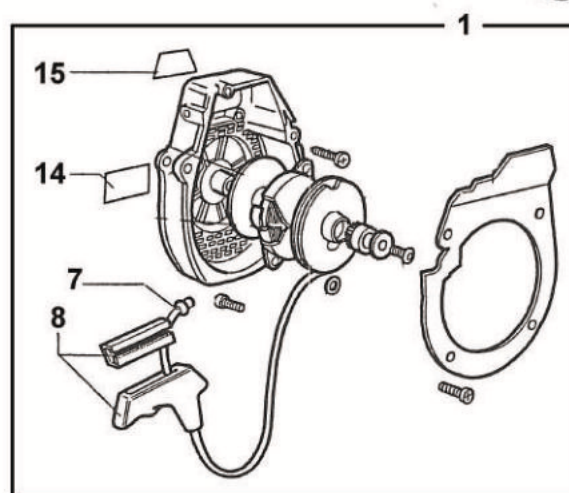

## Comer60 パーツリスト 2020

NO.	在庫	パーツNO.	パーツ名
001		S060-001	SKW60/80 スターターComp.
007		S060-007-01	SKW60/80 スターターロープ
008		S060-008-01	SKW60/80 スターターハンドル Comp.
013	※	S060-013-01	SKW60/80 スパークプラグケーブル Comp.
013	※	S060-013-02	SKW60/80 エンジンストップケーブル Comp.
013	※	NORM-013	SKW60/80 ストップケーブル ギボシ(メス)
014	※	S080-014	SKW80/K85 スターターケースステッカー LOWER
014	※	S060-014	SKW60 スターターケースステッカー LOWER
015	※	S060-015	SKW60/80 スターターケースステッカー UPPER
018	※	S060-018	W60/80 イグニッションモジュール
019		NORM-019	SKW60/80 イグニッションナット M10x1x8 正ネジ
020		NORM-020	SKW60/80 イグニッションナットワッシャー F10
021		S060-021-01	SKW60/80 イグニッションComp. BOSH-DUCATI
022	※	S060-022	SKW60/80 イグニッションファン
023	※	S060-023-06	SKW60/80 イグニッションコイル DUCATI
024		NORM-024	SKW60/80 イグニッションフック リテイングリング
025		S060-025	SKW60/80 イグニッションフック
026		S060-026	SKW60/80 イグニッションフックスプリング
027		S060-027	SKW60/80 イグニッションフックピン DUCATI
028		S060-028	SKW60/80 イグニッションファンロックワッシャー
033		S060-033	SKW60/80 プラグキャップComp.
034		S060-034-01	SKW60/80 エキゾーストボックス
035		S060-035	SKW60/80 エキゾーストガスカート
040		S060-040	SKW60 クランクシャフト ASSY
041		NORM-041-01	SKW60/80 半月キー 3x5x12,65
042		NORM-042	SKW60/80 大端ケースベアリング SNR
042		NORM-042-08	SKW60/80 大端ケースベアリング SKF 純正
043		S060-043	SKW60/80 クランクケースガスカート
044	※	S080-044	SKW80 クランクケース
044	※	W060-044	W60 クランクケース
047		S080-047	SKW80 スラストワッシャー
048		NORM-048-01	SKW60/80 小端ベアリング 12x17x13
049		S060-049	SKW60 コンロッドComp.
049		S080-049	SKW80 コンロッドComp.
050		NORM-050-01	SKW80 大端ベアリング 16x22x12
050		NORM-050-02	SKW60 大端ベアリング 14x20x12
051		S060-051	SKW60 クランクピン
051		S080-051	SKW80 クランクピン
052		S060-052-01	SKW60 ピストンComp. A
052		S060-052-02	SKW60 ピストンComp. B
052		S060-052-03	SKW60 ピストンComp. C
052	※	S060-052-04	SKW60 ピストンComp. D
052	※	S060-052-05	SKW60 ピストンComp. E
053		S060-053	SKW60 ピストンピン
053		S080-053	SKW80/85 ピストンピン
054		S060-054	SKW60 ピストンピンサークリップ
054		S080-054	SKW80 ピストンピンサークリップ